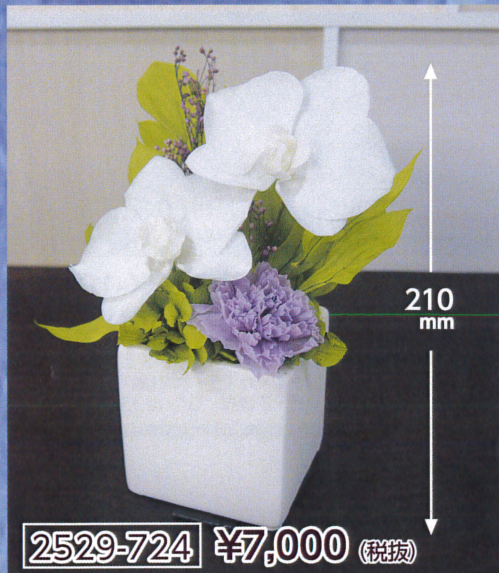

プリザーブドお供え仏花 SBO-03

◆現品/170×130×210mm◆箱/180×180×210mm
(クリアケース)◆詳細/プリザーブドフラワー(胡蝶蘭・カ
ーネーション・ルスカスガーデン・モリソニア・クリスパム・ア
ジサイ・アイスランドモス)・陶器
GC-ほ 1560-0770