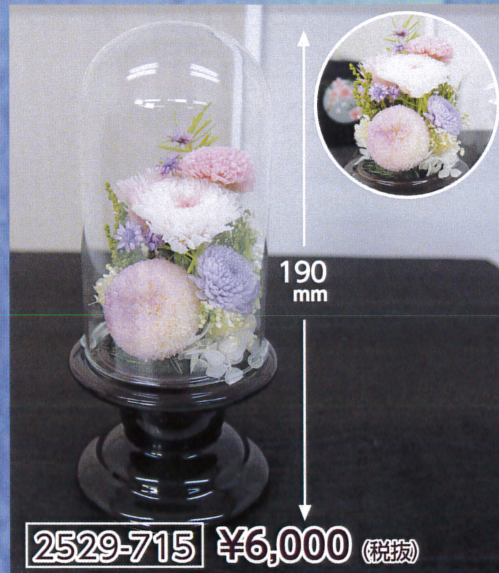

◆現品/W130×H125mm◆箱/170×170×220mm◆
詳細/プリザーブドフラワー(カーネーション・小菊・シルバ
ーデージー・クリスパム・リンフラワー・アジサイ・アスパラ
プリンゲリー)・リボン・フェルト・スチロール樹脂
GC-ほ 1560-0770

プリザーブドドーム型仏花 SBO-07

◆現品/W130×H195mm◆箱/170×170×220mm◆
詳細/プリザーブドフラワー(輪菊2種・小菊・カーネー
ション・ルスカスガーデン・カラー・モリソニア・アジサイ・カズ
ラ)・フェルト・スチロール樹脂
GC-ほ 1560-0770

プリザーブドお供え仏花 SBO-03

◆現品/170×130×210mm◆箱/180×180×210mm
(クリアケース)◆詳細/プリザーブドフラワー(胡蝶蘭・カ
ーネーション・ルスカスガーデン・モリソニア・クリスパム・ア
ジサイ・アイスランドモス)・陶器
GC-ほ 1560-0770

プリザーブドガラスドーム型仏花 SBO-02

◆現品/H190×茶土台φ70mm◆箱/85×85×215mm
◆詳細/プリザーブドフラワー(ピンポンマム・小菊・シルバ
ーデージー・ソフトストーブ・アスパラプリンゲリー・モリソ
ニア)・その他(スターブロッサム)・陶器・ガラス
GC-ほ 1560-0770