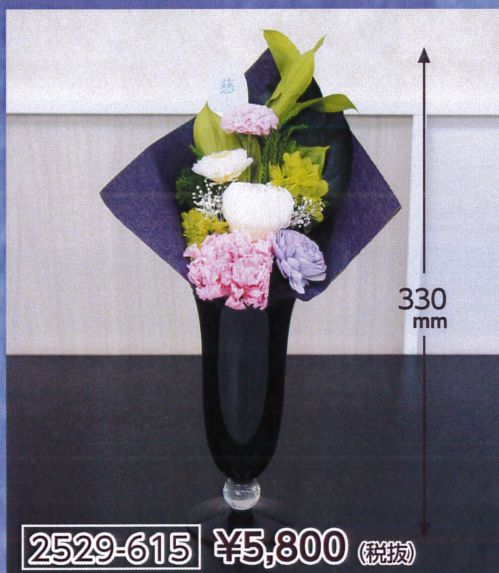

本物の
プリザ

「故人」を想い 「花」を供える

- 花瓶とドームがセットになっているので、ほこりなどが気になる方におすすめです。
- ドームを付けても外しても、お使いいただけます。

Point 1

1、2年続く
生花のような
風合いが魅力

Point 2

お水は
必要ありません

Point 3

枯れない、
腐らないので
衛生的

イミテーションは一切使用していません。

プリザーブド仏花(花器付)SBK-09K

◆現品/360×180×80mm◆箱/220×280×100mm◆
詳細/プリザーブドフラワー(リン菊・小菊2種・アジサイ・
カーネーション・木犀(葉)・ラスカス・カズラ・かすみ草)・その
他(ソーラーローズ)・紐・紙・不織布
GC-ほ 1560-0770

プリザーブドドーム型仏花 SBO-01